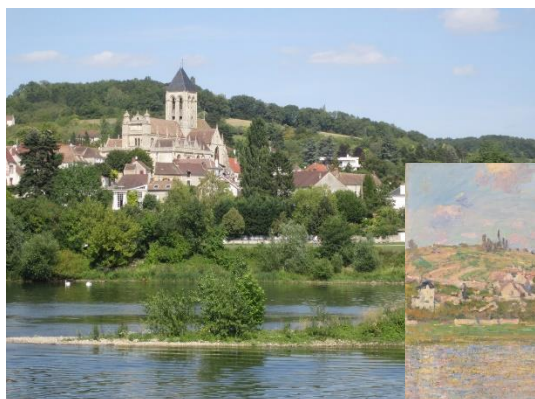

# Une Journée à Vétheuil

Le matin découverte du Village et de son patrimoine avec Julien Guide du Vexin

Pique-nique préparé avec des produits vexinois

Après-midi découverte du bras mort de la seine en canoé  
Environ 2 heures (aller-retour)