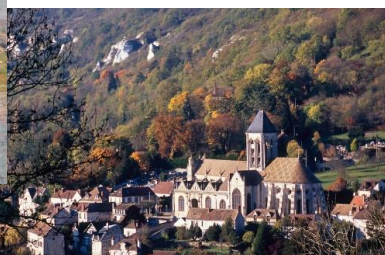

# Une Journée à Vétheuil

Le matin découverte du Village et de son patrimoine avec Julien Guide du Vexin

Pique-nique préparé avec des produits vexinois

Après-midi découverte du bras mort de la seine en canoé  
Environ 2 heures (aller-retour)